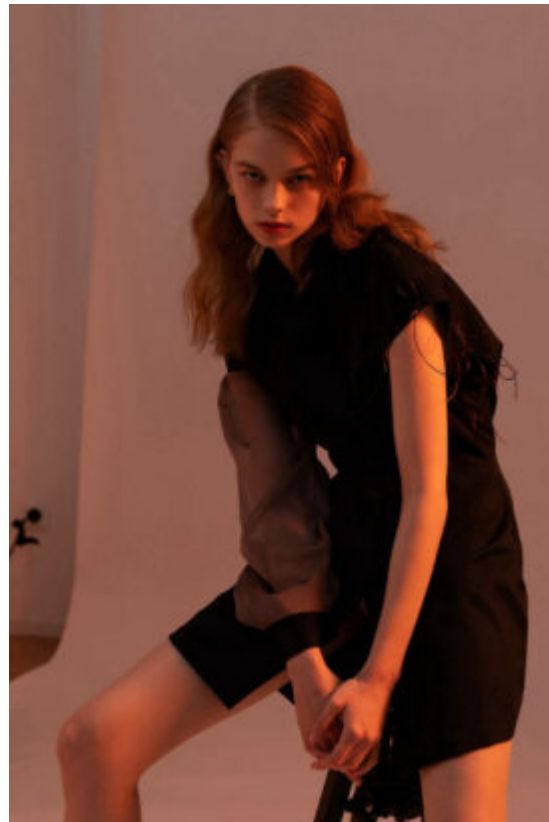

TRUE MODELS

Nastya Telitsyna

177 | 80 / 58 / 88 / 38 | Blond / Blue