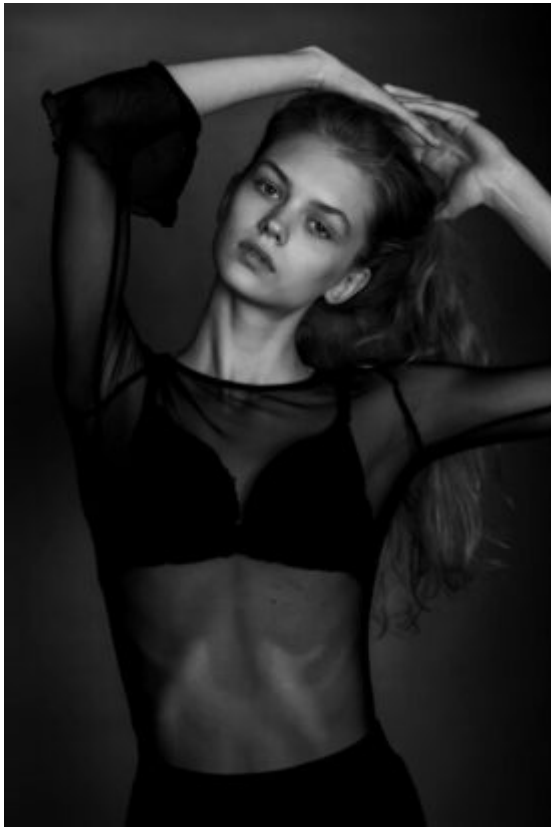

TRUE MODELS

Nastya Telitsyna

177 | 80 / 58 / 88 / 38 | Blond / Blue

TRUE MODELS

Nastya Telitsyna

177 | 80 / 58 / 88 / 38 | Blond / Blue

TRUE MODELS

Nastya Telitsyna

177 | 80 / 58 / 88 / 38 | Blond / Blue

TRUE MODELS

Nastya Telitsyna

177 | 80 / 58 / 88 / 38 | Blond / Blue

TRUE MODELS

Nastya Telitsyna

177 | 80 / 58 / 88 / 38 | Blond / Blue

TRUE MODELS

Nastya Telitsyna

177 | 80 / 58 / 88 / 38 | Blond / Blue

TRUE MODELS

Nastya Telitsyna

177 | 80 / 58 / 88 / 38 | Blond / Blue