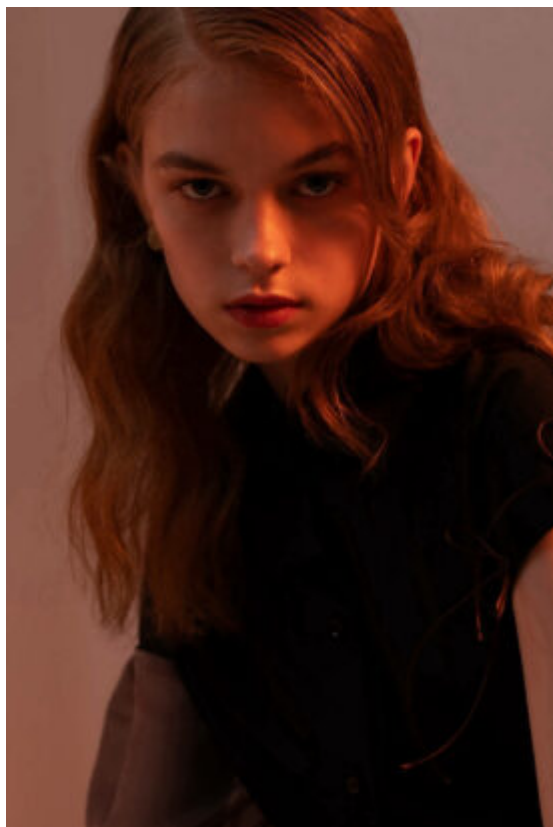

Nastya Telitsyna

TRUE MODELS

177 | 80 / 58 / 88 / 38 | Blond / Blue