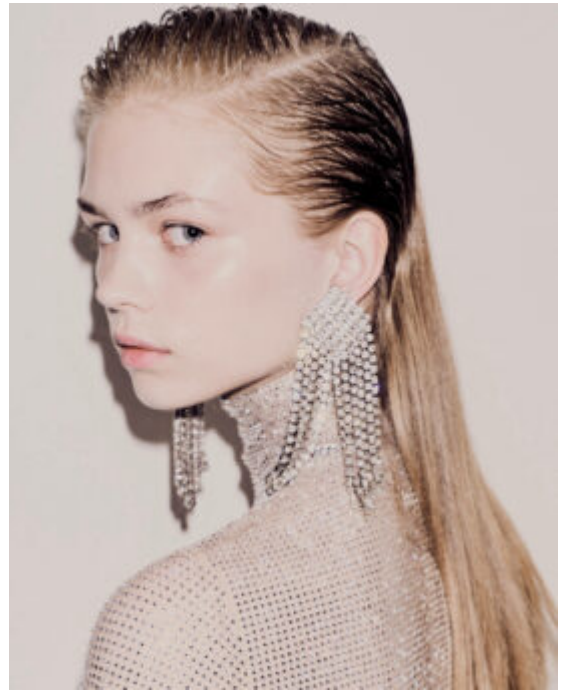

TRUE MODELS

Nastya Telitsyna

177 | 80 / 58 / 88 / 38 | Blond / Blue

TRUE MODELS

Nastya Telitsyna

177 | 80 / 58 / 88 / 38 | Blond / Blue

TRUE MODELS

Nastya Telitsyna

177 | 80 / 58 / 88 / 38 | Blond / Blue

TRUE MODELS

Nastya Telitsyna

177 | 80 / 58 / 88 / 38 | Blond / Blue

TRUE MODELS

Nastya Telitsyna

177 | 80 / 58 / 88 / 38 | Blond / Blue

TRUE MODELS